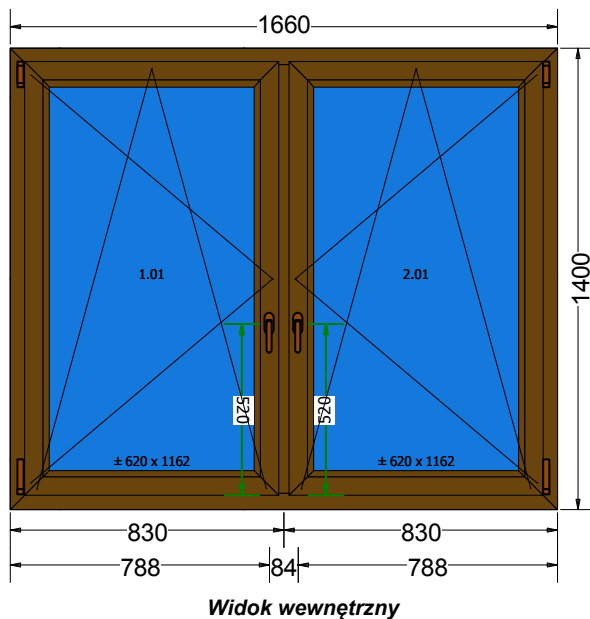

Okno 006	Ilość : 1	System : Ideal 7000 NEW	Kolor : 2str.Orzech AP27 Czarna Uszcz (436-2035)

Ościeżnica	170002 ościeżnica OKIENNA STANDARD (gl. 85 mm, 6k)		
<i>Konfiguracja ściany</i>	Wymiary klienta		
<i>Rodzaj ślizgu</i>	Standard na całej długości		
<i>Dekompresja ramy - góra</i>	Tak		
<i>Otwory montażowe:</i>	Tak		
<i>- Obwód</i>	Tak		
<i>Rodzaj zgrzewu</i>	V-Perfect		
Słupek	170041 - szer. 84 mm		
Szklenie	4th/18Ar/4/18Ar/4th [Ug=0.5] (48mm)		
Skrzydło 1	170020 skrzydło PROSTE NIEZLICOWANE		
Listwa przyszybowa	LISTWA CLASSIC - LINE		
Okucie	Rozwierno-Uchylny - MACO MULTI-MATIC		
<i>Wersja okucia</i>	Standard		
<i>Klasa zabezpieczenia okuć</i>	Standard		
<i>Rodzaj klamki</i>	Maco		
<i>kolor klamki</i>	Złota		
<i>Kolor osłonek</i>	Złote		
Skrzydło 2	170020 skrzydło PROSTE NIEZLICOWANE		
Listwa przyszybowa	LISTWA CLASSIC - LINE		
Okucie	Rozwierno-Uchylny - MACO MULTI-MATIC		
<i>Wersja okucia</i>	Standard		
<i>Klasa zabezpieczenia okuć</i>	Standard		
<i>Rodzaj klamki</i>	Maco		
<i>kolor klamki</i>	Złota		
<i>Kolor osłonek</i>	Złote		
Komunikaty			
Ościeżnica: ID7000_170002	Rw (C;Ctr) = 33 (-1;-5) dB		
Współczynnik Termiczny	Uw = 0,82 W/m²·K		
Waga jednostkowa	97 Kg		
Obwód	6,1 m		
Akcesoria		Ilość	
Wymiar światła kwatery (skrzydło czynne otwarte 180° szer x wys: 718 x 1260)		2,000	
Wymiar światła kwatery (skrzydło czynne otwarcie 90° szer x wys : 686 x 1260)		2,000	
Wymiar całkowity światła ościeżnicy (do moskitiery) (szer. x wys.): 718 x 1260 Kwata: 1		1,000	
Wymiar całkowity światła ościeżnicy (do moskitiery) (szer. x wys.): 718 x 1260 Kwata: 2		1,000	
Szklenie		Wymiary	
1.01 4th/18Ar/4/18Ar/4th [Ug=0.5] (48mm) 8016 ULTIMATE BRAZOWA Ramka dystansowa: SWISSPACER ULTIMATE brazowa (8016) Zysk solarny = 54 % Light transmission = 74 %		650 x 1192	
2.01 4th/18Ar/4/18Ar/4th [Ug=0.5] (48mm) 8016 ULTIMATE BRAZOWA Ramka dystansowa: SWISSPACER ULTIMATE brazowa (8016) Zysk solarny = 54 % Light transmission = 74 %		650 x 1192	
Cena			
Okno	2047,27 PLN	-38,00%	-777,96 PLN
			1 269,31 PLN