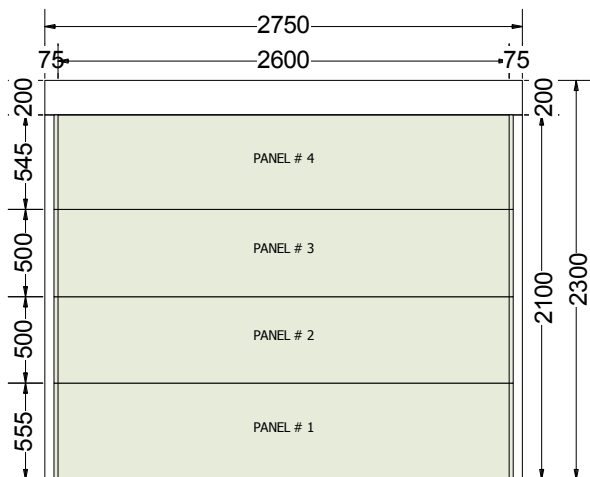

Drzwi 009	Ilość : 1	System : Brama segmentowa ze sprężynami skrętnymi z przodu	Kolor : Kolor spoza palety standardowej

Na górze: Widok wewnętrzny
Na dole: Widok zewnętrzny

Ościeżnica	#1
Konfiguracja ściany	-
Skrzydło	Infinity Premium
Listwa przyszybowa	-
Rodzaj powłoki koloru	Okleina
Kod OKLEINY osłony zewnętrznej	AP27 - Orzech
Kolor wewnętrzny osłony	Domyślny
Wysokość panelu	Domyślnie
Grubość panelu	40mm
Powłoka panelu	GŁADKI - Bez przetłoczeń
Rodzaj powieszce	Systemowe
Przedni profil nadprożowy z uszczelką	Tak
Pręt do nakręcania sprężyn skrętnych	Tak
Tylni profil wzmacniający konstrukcję	Tak
Rodzaj napędu	Elektryczny
Silnik	SOMFY - DEXXO RTS
Typ szyny silnika	Stalowa z łańcuchem 1-częściowa
Dodatkowy pilot SOMFY RTS	KeyGo 4 RTS, 4-kanalowy
Liczba dodatkowych pilotów	1
Uchwyt/Rączka	Nie
== Dodatki Premium ==	Nie
Komunikaty	
Skrzydło: 403_BRS	Minimalne wymiary montażowe u klienta: Głębokość garażu: 3150 mm Nadproże: 200 mm Węgarki: 75 mm
Skrzydło: 403_BRS	#BRS_0002
Współczynnik Termiczny	Współczynnik termiczny nie mógł być obliczony
Waga jednostkowa	188,3 Kg
Obwód	9,4 m
Akcesoria	Ilość
1216167 Napęd bram segmentowych SOMFY Dexxo Optimo 800N + 1x Keytis2	1,000

Cena			
Drzwi	5702,74 PLN	-38,00%	-2 167,04 PLN
			3 535,70 PLN

Instalacja

Kod	Opis	Ilość	Jedno sztka	Cena	Razem
0BF-MO-SUR	Montaż stan surowy + ciepły montaż	55,000	mb	55,00	3 025,00
0BF-MO-SUR	Montaż balkonu HS	2,000	szt	350,00	700,00
0BF-MO-SUR	Montaż ciepłych parapetów	18,000	mb	45,00	810,00
0BF-MO-SUR	Montaż bramy garażowej	2,000	szt	650,00	1 300,00
Razem					5 835,00
Cena netto					5 835,00

Total			
	Razem	VAT	
Artykuły łącznie	20 299,16 PLN	8%	1 623,93 PLN
Artykuły montażowe	5 835,00 PLN	8%	466,80 PLN
Sub-total	26 134,16 PLN		2 090,73 PLN
Razem	28 224,89 PLN