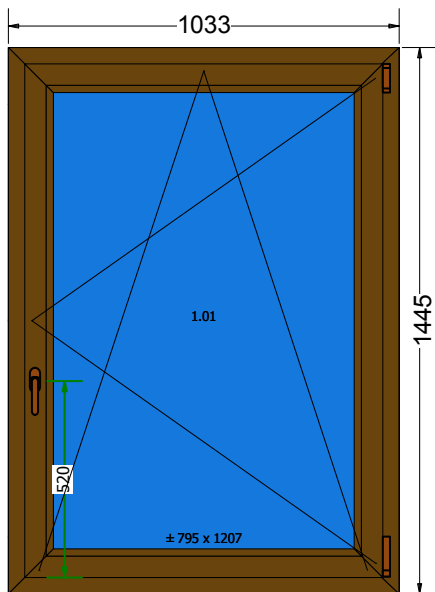

Okno 002	Ilość : 1	System : Ideal 7000 NEW	Kolor : 2str.Orzech AP27 Czarna Uszcz (436-2035)

Widok wewnętrzny

Ościeżnica	170002 ościeżnica OKIENNA STANDARD (gl. 85 mm, 6k)		
<i>Konfiguracja ściany</i>	Wymiary klienta		
<i>Rodzaj ślizgu</i>	Standard na całej długości		
<i>Dekompresja ramy - góra</i>	Tak		
<i>Otworki montażowe:</i>	Tak		
<i>- Obwód</i>	Tak		
<i>Rodzaj zgrzewu</i>	V-Perfect		
Szklenie	4th/18Ar/4/18Ar/4th [Ug=0.5] (48mm)		
Skrzydło	170020 skrzydło PROSTE NIEZLICOWANE		
Listwa przyszybowa	LISTWA CLASSIC - LINE		
Okucie	Rozwierno-Uchylnie - MACO MULTI-MATIC		
<i>Wersja okucia</i>	Standard		
<i>Klasa zabezpieczenia okuć</i>	Standard		
<i>Rodzaj klamki</i>	Maco		
<i>kolor klamki</i>	Złota		
<i>Kolor osłonek</i>	Złote		
Komunikaty			
<i>Ościeżnica: ID7000_170002</i>	Rw (C;Ctr) = 33 (-1;-5) dB		
Współczynnik Termiczny	Uw = 0,79 W/m²·K		
Waga jednostkowa	60,4 Kg		
Obwód	5 m		
Akcesoria			Ilość
Wymiar światła kwatery (skrzydło czynne otwarte 180° szer x wys: 893 x 1305)			1,000
Wymiar światła kwatery (skrzydło czynne otwarcie 90° szer x wys : 861 x 1305)			1,000
Wymiar całkowity światła ościeżnicy (do moskitiery) (szer. x wys.): 893 x 1305 Kwatera: 1			1,000
Szklenie			Wymiary
1.01	4th/18Ar/4/18Ar/4th [Ug=0.5] (48mm) 8016 ULTIMATE BRAZOWA Ramka dystansowa: SWISSPACER ULTIMATE brazowa (8016) Zysk solarny = 54 % Light transmission = 74 %		825 x 1237
Cena			
Okno	1194,02 PLN	-38,00%	-453,73 PLN
			740,29 PLN