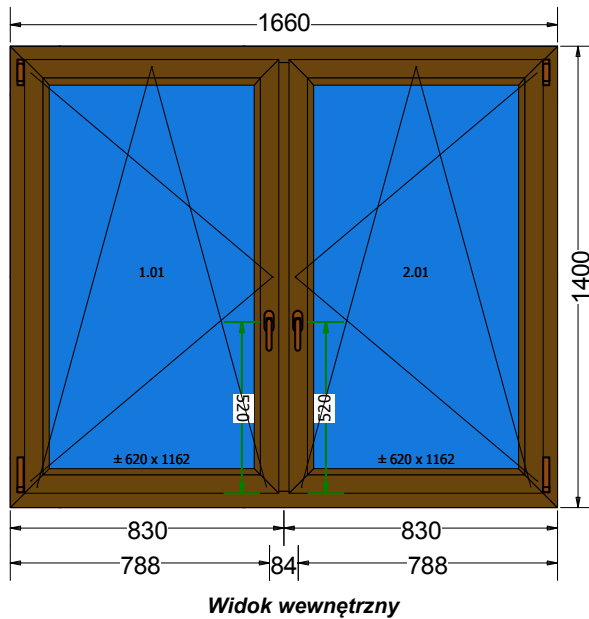

Okno 008	Ilość : 1	System : Ideal 7000 NEW	Kolor : 2str.Orzech AP27 Czarna Uszcz (436-2035)

Ościeżnica	170002 ościeżnica OKIENNA STANDARD (gl. 85 mm, 6k)		
<i>Konfiguracja ściany</i>	Wymiary klienta		
<i>Rodzaj ślizgu</i>	Standard na całej długości		
<i>Dekompresja ramy - góra</i>	Tak		
<i>Otwory montażowe:</i>	Tak		
<i>- Obwód</i>	Tak		
<i>Rodzaj zgrzewu</i>	V-Perfect		
Słupek	170041 - szer. 84 mm		
Szklenie	4th/18Ar/4/18Ar/4th [Ug=0.5] (48mm)		
Skrzydło 1	170020 skrzydło PROSTE NIEZLICOWANE		
Listwa przyszybowa	LISTWA CLASSIC - LINE		
Okucie	Rozwierno-Uchylny - MACO MULTI-MATIC		
<i>Wersja okucia</i>	Standard		
<i>Klasa zabezpieczenia okuć</i>	Standard		
<i>Rodzaj klamki</i>	Maco		
<i>kolor klamki</i>	Złota		
<i>Kolor osłonek</i>	Złote		
Skrzydło 2	170020 skrzydło PROSTE NIEZLICOWANE		
Listwa przyszybowa	LISTWA CLASSIC - LINE		
Okucie	Rozwierno-Uchylny - MACO MULTI-MATIC		
<i>Wersja okucia</i>	Standard		
<i>Klasa zabezpieczenia okuć</i>	Standard		
<i>Rodzaj klamki</i>	Maco		
<i>kolor klamki</i>	Złota		
<i>Kolor osłonek</i>	Złote		
Komunikaty			
<i>Ościeżnica: ID7000_170002</i>	Rw (C;Ctr) = 33 (-1;-5) dB		
Współczynnik Termiczny	Uw = 0,82 W/m²·K		
Waga jednostkowa	97 Kg		
Obwód	6,1 m		
Akcesoria			Ilość
Wymiar światła kwatery (skrzydło czynne otwarte 180° szer x wys: 718 x 1260)			2,000
Wymiar światła kwatery (skrzydło czynne otwarcie 90° szer x wys : 686 x 1260)			2,000
Wymiar całkowity światła ościeżnicy (do moskitiery) (szer. x wys.): 718 x 1260 Kwata: 1			1,000
Wymiar całkowity światła ościeżnicy (do moskitiery) (szer. x wys.): 718 x 1260 Kwata: 2			1,000
Szklenie			Wymiary
1.01	4th/18Ar/4/18Ar/4th [Ug=0.5] (48mm) 8016 ULTIMATE BRAZOWA Ramka dystansowa: SWISSPACER ULTIMATE brazowa (8016) Zysk solarny = 54 % Light transmission = 74 %		650 x 1192
2.01	4th/18Ar/4/18Ar/4th [Ug=0.5] (48mm) 8016 ULTIMATE BRAZOWA Ramka dystansowa: SWISSPACER ULTIMATE brazowa (8016) Zysk solarny = 54 % Light transmission = 74 %		650 x 1192
Cena			
Okno	2047,27 PLN	-38,00%	-777,96 PLN
			1 269,31 PLN