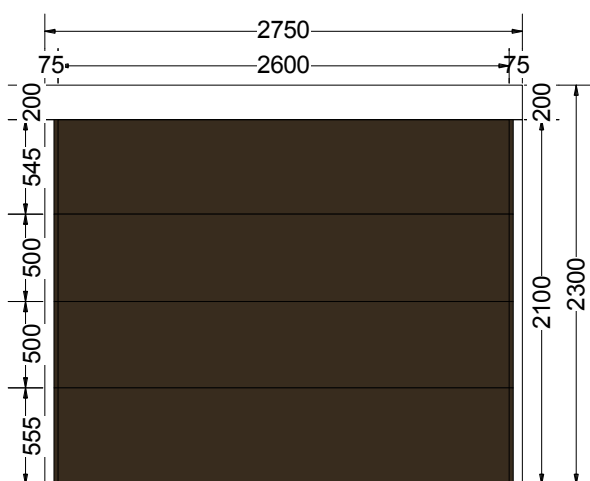

Drzwi 009	Ilość : 1	System : Brama segmentowa ze sprężynami skrętnymi z przodu	Kolor : Kolor spoza palety standardowej

Na górze: Widok wewnętrzny
Na dole: Widok zewnętrzny

Ościeżnica	#1
Konfiguracja ściany	-
Skrzydło	Infinity Premium
Listwa przyszybowa	-
Rodzaj powłoki koloru	Okleina
Kod OKLEINY osłony zewnętrznej	AP27 - Orzech
Kolor wewnętrzny osłony	Domyślny
Wysokość panelu	Domyślnie
Grubość panelu	40mm
Powłoka panelu	GŁADKI - Bez przetłoczeń
Rodzaj powieszce	Systemowe
Przedni profil nadprożowy z uszczelką	Tak
Pręt do nakręcania sprężyn skrętnych	Tak
Tylni profil wzmacniający konstrukcję	Tak
Rodzaj napędu	Elektryczny
Silnik	SOMFY - DEXXO RTS
Typ szyny silnika	Stalowa z łańcuchem 1-częściowa
Dodatkowy pilot SOMFY RTS	KeyGo 4 RTS, 4-kanalowy
Liczba dodatkowych pilotów	1
Uchwyt/Rączka	Nie
== Dodatki Premium ==	Nie
Komunikaty	
Skrzydło: 403_BRS	Minimalne wymiary montażowe u klienta: Głębokość garażu: 3150 mm Nadproże: 200 mm Węgarki: 75 mm
Skrzydło: 403_BRS	#BRS_0002
Współczynnik Termiczny	Współczynnik termiczny nie mógł być obliczony
Waga jednostkowa	188,3 Kg
Obwód	9,4 m
Akcesoria	Ilość
1216167 Napęd bram segmentowych SOMFY Dexxo Optimo 800N + 1x Keytis2	1,000

Cena			
Drzwi	5702,74 PLN	-38,00%	-2 167,04 PLN
			3 535,70 PLN

Instalacja

Kod	Opis	Ilość	Jedno sztka	Cena	Razem
0BF-MO-SUR	Montaż stan surowy + ciepły montaż	55,000	mb	55,00	3 025,00
0BF-MO-SUR	Montaż balkonu HS	2,000	szt	350,00	700,00
0BF-MO-SUR	Montaż ciepłych parapetów	18,000	mb	45,00	810,00
0BF-MO-SUR	Montaż bramy garażowej	2,000	szt	650,00	1 300,00
Razem					5 835,00
Cena netto					5 835,00

Total			
	Razem	VAT	
Artykuły łącznie	20 299,16 PLN	8%	1 623,93 PLN
Artykuły montażowe	5 835,00 PLN	8%	466,80 PLN
Sub-total	26 134,16 PLN		2 090,73 PLN
Razem	28 224,89 PLN