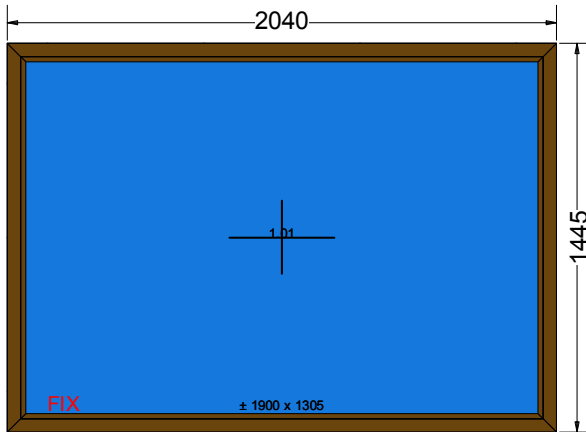

Okno 003	Ilość : 1	System : Ideal 7000 NEW	Kolor : 2str.Orzech AP27 Czarna Uszcz (436-2035)

Widok wewnętrzny

Ościeżnica	170002 ościeżnica OKIENNA STANDARD (gl. 85 mm, 6k)
<i>Konfiguracja ściany</i>	Wymiary klienta
<i>Rodzaj ślizgu</i>	Standard na całej długości
<i>Dekompresja ramy - góra</i>	Tak
<i>Otwory montażowe:</i>	Tak
<i>- Obwód</i>	Tak
<i>Rodzaj zgrzewu</i>	V-Perfect
Szklenie	4th/18Ar/4/18Ar/4th [Ug=0.5] (48mm)
Skrzydło	Fix w ramie
Listwa przyszybowa	LISTWA CLASSIC - LINE
Komunikaty	
<i>Ościeżnica: ID7000_170002</i>	Rw (C;Ctr) = 32 (-1;-5) dB
Współczynnik Termiczny	Uw = 0,66 W/m²·K
Waga jednostkowa	98,1 Kg
Obwód	7 m

Szklenie		Wymiary
1.01	4th/18Ar/4/18Ar/4th [Ug=0.5] (48mm) 8016 ULTIMATE BRAZOWA Ramka dystansowa: SWISSPACER ULTIMATE brazowa (8016) Zysk solarny = 54 % Light transmission = 74 %	1930 x 1335
Cena		
Okno	1417,03 PLN	-38,00% -538,47 PLN 878,56 PLN