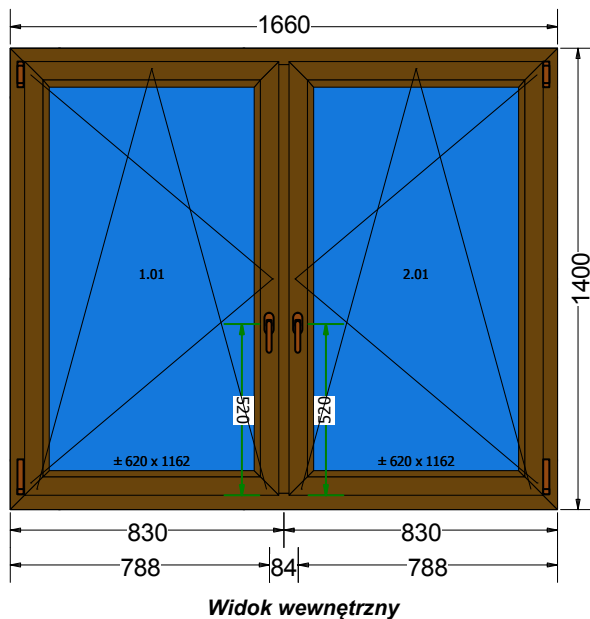

Okno 007	Ilość : 1	System : Ideal 7000 NEW	Kolor : 2str.Orzech AP27 Czarna Uszcz (436-2035)

Ościeżnica	170002 ościeżnica OKIENNA STANDARD (gl. 85 mm, 6k)		
<i>Konfiguracja ściany</i>	Wymiary klienta		
<i>Rodzaj ślizgu</i>	Standard na całej długości		
<i>Dekompresja ramy - góra</i>	Tak		
<i>Otwory montażowe:</i>	Tak		
<i>- Obwód</i>	Tak		
<i>Rodzaj zgrzewu</i>	V-Perfect		
Słupek	170041 - szer. 84 mm		
Szklenie	4th/18Ar/4/18Ar/4th [Ug=0.5] (48mm)		
Skrzydło 1	170020 skrzydło PROSTE NIEZLICOWANE		
Listwa przyszybowa	LISTWA CLASSIC - LINE		
Okucie	Rozwierno-Uchylny - MACO MULTI-MATIC		
<i>Wersja okucia</i>	Standard		
<i>Klasa zabezpieczenia okuć</i>	Standard		
<i>Rodzaj klamki</i>	Maco		
<i>kolor klamki</i>	Złota		
<i>Kolor osłonek</i>	Złote		
Skrzydło 2	170020 skrzydło PROSTE NIEZLICOWANE		
Listwa przyszybowa	LISTWA CLASSIC - LINE		
Okucie	Rozwierno-Uchylny - MACO MULTI-MATIC		
<i>Wersja okucia</i>	Standard		
<i>Klasa zabezpieczenia okuć</i>	Standard		
<i>Rodzaj klamki</i>	Maco		
<i>kolor klamki</i>	Złota		
<i>Kolor osłonek</i>	Złote		
Komunikaty			
<i>Ościeżnica: ID7000_170002</i>	Rw (C;Ctr) = 33 (-1;-5) dB		
Współczynnik Termiczny	Uw = 0,82 W/m²·K		
Waga jednostkowa	97 Kg		
Obwód	6,1 m		
Akcesoria			Ilość
Wymiar światła kwatery (skrzydło czynne otwarte 180° szer x wys: 718 x 1260)			2,000
Wymiar światła kwatery (skrzydło czynne otwarcie 90° szer x wys : 686 x 1260)			2,000
Wymiar całkowity światła ościeżnicy (do moskitiery) (szer. x wys.): 718 x 1260 Kwata: 1			1,000
Wymiar całkowity światła ościeżnicy (do moskitiery) (szer. x wys.): 718 x 1260 Kwata: 2			1,000
Szklenie			Wymiary
1.01	4th/18Ar/4/18Ar/4th [Ug=0.5] (48mm) 8016 ULTIMATE BRAZOWA Ramka dystansowa: SWISSPACER ULTIMATE brazowa (8016) Zysk solarny = 54 % Light transmission = 74 %		650 x 1192
2.01	4th/18Ar/4/18Ar/4th [Ug=0.5] (48mm) 8016 ULTIMATE BRAZOWA Ramka dystansowa: SWISSPACER ULTIMATE brazowa (8016) Zysk solarny = 54 % Light transmission = 74 %		650 x 1192
Cena			
Okno	2047,27 PLN	-38,00%	-777,96 PLN
			1 269,31 PLN