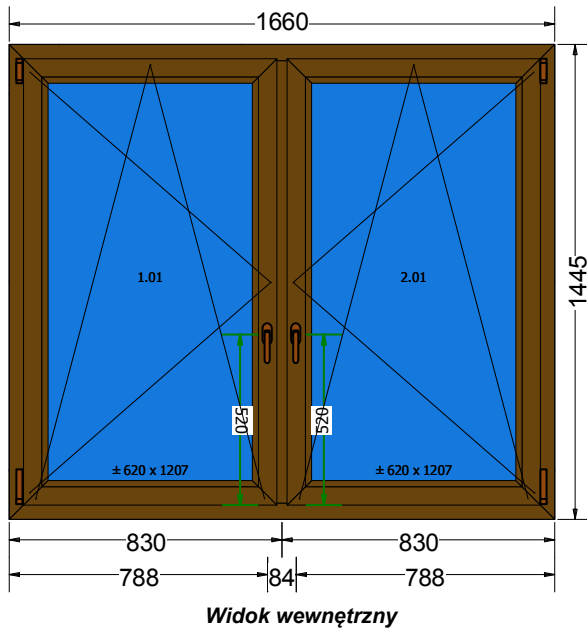

Okno 005	Ilość : 1	System : Ideal 7000 NEW	Kolor : 2str.Orzech AP27 Czarna Uszcz (436-2035)

Ościeznica	170002 ościeznica OKIENNA STANDARD (gl. 85 mm, 6k)		
<i>Konfiguracja ściany</i>	Wymiary klienta		
<i>Rodzaj ślizgu</i>	Standard na całej długości		
<i>Dekompresja ramy - góra</i>	Tak		
<i>Otwory montażowe:</i>	Tak		
<i>- Obwód</i>	Tak		
<i>Rodzaj zgrzewu</i>	V-Perfect		
Słupek	170041 - szer. 84 mm		
Szklenie	4th/18Ar/4/18Ar/4th [Ug=0.5] (48mm)		
Skrzydło 1	170020 skrzydło PROSTE NIEZLICOWANE		
Listwa przyszybowa	LISTWA CLASSIC - LINE		
Okucie	Rozwierno-Uchylnie - MACO MULTI-MATIC		
<i>Wersja okucia</i>	Standard		
<i>Klasa zabezpieczenia okuć</i>	Standard		
<i>Rodzaj klamki</i>	Maco		
<i>kolor klamki</i>	Złota		
<i>Kolor osłonek</i>	Złote		
Skrzydło 2	170020 skrzydło PROSTE NIEZLICOWANE		
Listwa przyszybowa	LISTWA CLASSIC - LINE		
Okucie	Rozwierno-Uchylnie - MACO MULTI-MATIC		
<i>Wersja okucia</i>	Standard		
<i>Klasa zabezpieczenia okuć</i>	Standard		
<i>Rodzaj klamki</i>	Maco		
<i>kolor klamki</i>	Złota		
<i>Kolor osłonek</i>	Złote		
Komunikaty			
<i>Ościeznica: ID7000_170002</i>	Rw (C;Ctr) = 33 (-1;-5) dB		
Współczynnik Termiczny	Uw = 0,82 W/m²·K		
Waga jednostkowa	99,8 Kg		
Obwód	6,2 m		
Akcesoria		Ilość	
Wymiar światła kwatery (skrzydło czynne otwarte 180° szer x wys: 718 x 1305)		2,000	
Wymiar światła kwatery (skrzydło czynne otwarcie 90° szer x wys : 686 x 1305)		2,000	
Wymiar całkowity światła ościeznicy (do moskitiery) (szer. x wys.): 718 x 1305 Kwata: 1		1,000	
Wymiar całkowity światła ościeznicy (do moskitiery) (szer. x wys.): 718 x 1305 Kwata: 2		1,000	
Szklenie		Wymiary	
1.01 4th/18Ar/4/18Ar/4th [Ug=0.5] (48mm) 8016 ULTIMATE BRAZOWA Ramka dystansowa: SWISSPACER ULTIMATE brazowa (8016) Zysk solarny = 54 % Light transmission = 74 %		650 x 1237	
2.01 4th/18Ar/4/18Ar/4th [Ug=0.5] (48mm) 8016 ULTIMATE BRAZOWA Ramka dystansowa: SWISSPACER ULTIMATE brazowa (8016) Zysk solarny = 54 % Light transmission = 74 %		650 x 1237	
Cena			
Okno	2094,24 PLN	-38,00%	-795,81 PLN 1 298,43 PLN