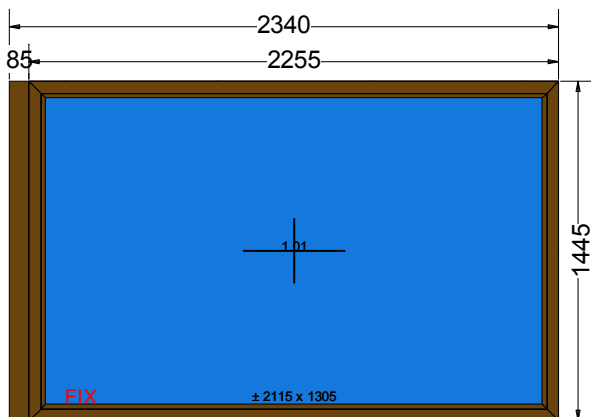

Widok wewnętrzny

<b>Ościeżnica</b>	170002 ościeżnica OKIENNA STANDARD ( gł. 85 mm, 6k )		
<i>Konfiguracja ściany</i>	Wymiary klienta		
<i>Rodzaj ślizgu</i>	Standard na całej długości		
<i>Dekompresja ramy - góra</i>	Tak		
<i>Otwory montażowe:</i>	Tak		
<i>- Obwód</i>	Tak		
<i>Rodzaj zgrzewu</i>	V-Perfect		
<b>Profil peryferyjny</b>	Do lewej: 140248 Łącznik kątowy 90 st + Stal / ALUPLAST (Nie obliczone)		
<b>Szklenie</b>	4th/18Ar/4/18Ar/4th [Ug=0.5] (48mm)		
<b>Skrzydło</b>	Fix w ramie		
<b>Listwa przyszybowa</b>	LISTWA CLASSIC - LINE		
<b>Komunikaty</b>			
<i>Ościeżnica: ID7000_170002</i>	Rw (C;Ctr) = 32 (-1;-5) dB		
<b>Współczynnik Termiczny</b>	Uw = 0,65 W/m²·K		
<b>Waga jednostkowa</b>	113,2 Kg		
<b>Obwód</b>	7,4 m		
<b>Akcesoria</b>	<b>Wymiar</b>	<b>Ilość</b>	
141248127 ŁĄCZNIK 90 st. 2str. Orzech / ALUPLAST	1 445,00 mm	1,000	
<b>Szklenie</b>		<b>Wymiary</b>	
1.01	4th/18Ar/4/18Ar/4th [Ug=0.5] (48mm) 8016 ULTIMATE BRAZOWA Ramka dystansowa: SWISSPACER ULTIMATE brazowa ( 8016 ) Zysk solarny = 54 % Light transmission = 74 %	2145 x 1335	
<b>Cena</b>			
<b>Okno</b>	1809,7 PLN	-38,00%	1 122,01 PLN