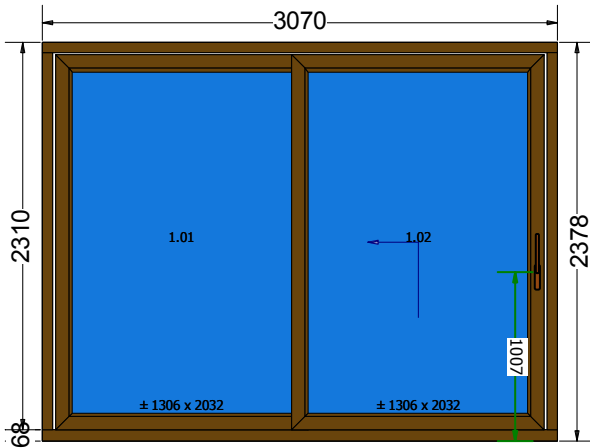

Okno 004	Ilość : 1	System : Drzwi podnoszono-przesuwne 85 mm (ciepłe)	Kolor : 2str.Orzech AP27 Czarna Uszcz (436-2035)

Widok wewnętrzny

Ościeznica	Ościeznica HST 197mm		
<i>Konfiguracja ściany</i>	<i>Wymiary klienta</i>		
<i>Wersja HST</i>	<i>Standard</i>		
<i>- Typ progu</i>	<i>GU THERMOSTEP 68 mm</i>		
<i>- Wersja wzmocnienia w opcji STANDARD</i>	<i>Aluminiowe izolowane</i>		
<i>Rodzaj zgrzewu</i>	<i>V-Super</i>		
Szklenie	4th/18Ar/4/18Ar/4th [Ug=0.5] (48mm)		
Skrzydło	170081 Skrzydło Schemat A - dwa skrzydła / jedno aktywne		
Listwa przyszybowa	LISTWA CLASSIC - LINE		
Okucie	Podnoszono- przesuwne		
<i>Typ okucia</i>	<i>GU</i>		
<i>Rodzaj klamki</i>	<i>Klamka pojedyncza</i>		
<i>Kolor klamki wewnętrznej</i>	<i>Złota</i>		
<i>Kolor uchwyty zewnętrzne</i>	<i>Złoty</i>		
Komunikaty			
Ościeznica: HST_170080	Rw (C;Ctr) = 25 (-1;-2) dB		
Współczynnik Termiczny	Uw = 0,83 W/m²·K		
Waga jednostkowa	331,8 Kg		
Obwód	10,9 m		
Aksesoria			Ilość
Przybliżone wymiary światła przejścia (szer. całkowita x wys.): 1388 x 220			1,000
Szklenie		Wymiary	
1.01	4th/18Ar/4/18Ar/4th [Ug=0.5] (48mm) 8016 ULTIMATE BRAZOWA Ramka dystansowa: SWISSPACER ULTIMATE brazowa (8016) Zysk solarny = 54 % Light transmission = 74 %	1336 x 2062	
1.02	4th/18Ar/4/18Ar/4th [Ug=0.5] (48mm) 8016 ULTIMATE BRAZOWA Ramka dystansowa: SWISSPACER ULTIMATE brazowa (8016) Zysk solarny = 54 % Light transmission = 74 %	1336 x 2062	
Cena			
Okno	14381,03 PLN	-38,00%	-5 464,79 PLN
			8 916,24 PLN