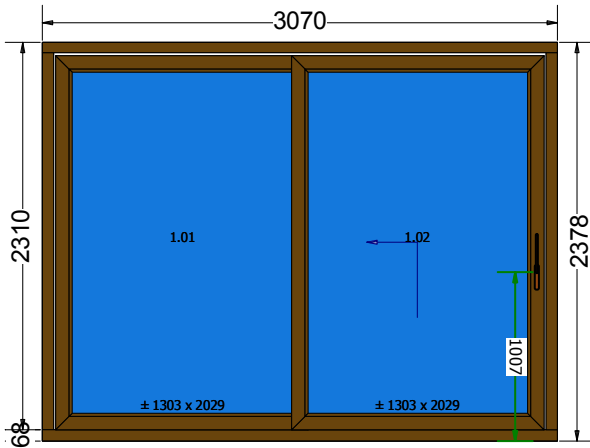

Okno 004	Ilość : 1	System : DECCO HST	Kolor : 2str.Orzech AP27 Czarna Uszcz (436-2035)

Widok wewnętrzny

Ościeżnica	8510 - Ościeżnica HST 197mm / dwie komory wzmocnienia		
<i>Konfiguracja ściany</i>	Wymiary klienta		
<i>- Typ progów</i>	GU THERMOSTEP 68 mm		
<i>Typ wzmocnienia w ościeżnicy</i>	Stal		
<i>Rodzaj zgrzewu</i>	V-Super		
Szklenie	4th/18Ar/4/18Ar/4th [Ug=0.5] (48mm)		
Skrzydło	8520 - 100 STANDARD Sch. A - dwa skrzydła / jedno aktywne		
Listwa przyszybowa	Listwa EkoSun HST		
Okucie	Podnosząco- przesuwne		
<i>Typ okucia</i>	GU		
<i>Rodzaj klamki</i>	Klamka pojedyncza		
<i>Kolor klamki wewnętrznej</i>	Złota		
<i>Kolor uchwyty zewnętrzne</i>	Złoty		
Komunikaty			
<i>Ościeżnica: DO_HST_8510</i>	Rw (C;Ctr) = 25 (-1;-2) dB		
Współczynnik Termiczny	Uw = 0,78 W/m²·K		
Waga jednostkowa	336,4 Kg		
Obwód	10,9 m		
Akcesoria			Ilość
Przybliżone wymiary światła przejścia (szer. całkowita x wys.): 1385 x 220			1,000
Szklenie			Wymiary
1.01	4th/18Ar/4/18Ar/4th [Ug=0.5] (48mm) 8016 ULTIMATE BRAZOWA Ramka dystansowa: SWISSPACER ULTIMATE brazowa (8016) Zysk solarny = 54 % Light transmission = 74 %		1332 x 2058
1.02	4th/18Ar/4/18Ar/4th [Ug=0.5] (48mm) 8016 ULTIMATE BRAZOWA Ramka dystansowa: SWISSPACER ULTIMATE brazowa (8016) Zysk solarny = 54 % Light transmission = 74 %		1332 x 2058
Cena			
Okno	13019,34 PLN	-38,00%	-4 947,35 PLN
			8 071,99 PLN