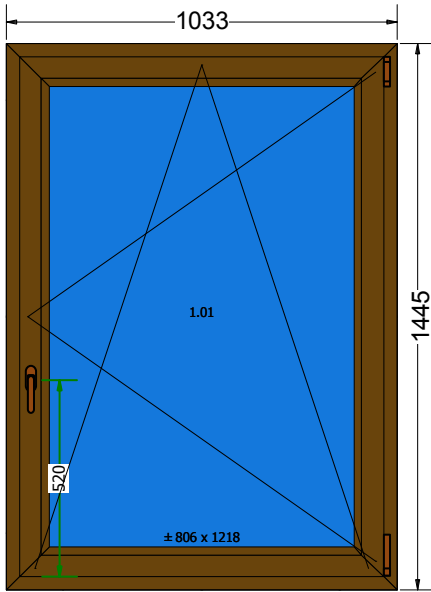

Okno 002	Ilość : 1	System : EkoSun 82 (SIX)	Kolor : 2str.Orzech AP27 Czarna Uszcz (436-2035)

Widok wewnętrzny

Ościeżnica	8210 ościeżnica OKIENNA (6k)		
<i>Konfiguracja ściany</i>	Wymiary klienta		
<i>Rodzaj ślizgu</i>	Standard na całej długości		
<i>Dekompresja ramy - góra</i>	Tak		
<i>Otwory montażowe:</i>	Tak		
<i>- Obwód</i>	Tak		
<i>Rodzaj zgrzewu</i>	V-Super		
Szklenie	4th/18Ar/4/18Ar/4th [Ug=0.5] (48mm)		
Skrzydło	8220 - skrzydło PROSTE (6k)		
Listwa przyszybowa	Listwa EkoSun Six		
Okucie	Rozwierno-Uchyłne - MACO MULTI-MATIC		
<i>Wersja okucia</i>	Standard		
<i>Klasa zabezpieczenia okuć</i>	Standard		
<i>Rodzaj klamki</i>	Maco		
<i>kolor klamki</i>	Złota		
<i>Kolor osłonek</i>	Złota		
Komunikaty			
Ościeżnica: ES82_8210	Rw (C;Ctr) = 33 (-1;-5) dB		
Współczynnik Termiczny	Uw = 0,82 W/m²·K		
Waga jednostkowa	61,6 Kg		
Obwód	5 m		
Akcesoria			Ilość
Wymiar światła kwatery (skrzydło czynne otwarte 180° szer x wys: 905 x 1317)			1,000
Wymiar światła kwatery (skrzydło czynne otwarcie 90° szer x wys : 874 x 1317)			1,000
Wymiar całkowity światła ościeżnicy (do moskitiery) (szer. x wys.): 906 x 1317 Kwatura: 1			1,000
Szklenie			Wymiary
1.01 4th/18Ar/4/18Ar/4th [Ug=0.5] (48mm) 8016 ULTIMATE BRAZOWA Ramka dystansowa: SWISSPACER ULTIMATE brazowa (8016) Zysk solarny = 54 % Light transmission = 74 %			837 x 1249
Cena			
Okno	1116,4 PLN	-38,00%	-424,23 PLN 692,17 PLN