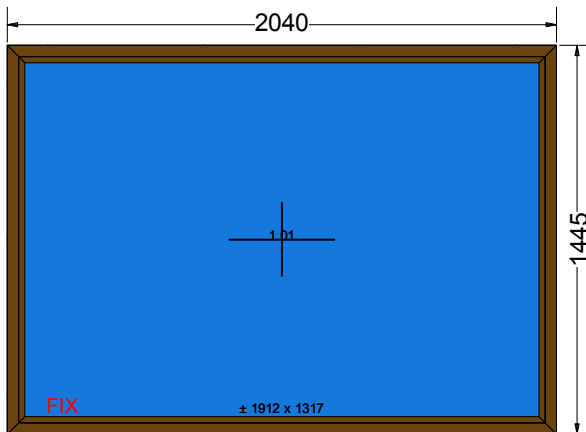

Okno 003	Ilość : 1	System : EkoSun 82 (SIX)	Kolor : 2str.Orzech AP27 Czarna Uszcz (436-2035)

Widok wewnętrzny

Ościeżnica	8210 ościeżnica OKIENNA (6k)
<i>Konfiguracja ściany</i>	<i>Wymiary klienta</i>
<i>Rodzaj ślizgu</i>	<i>Standard na całej długości</i>
<i>Dekompresja ramy - góra</i>	<i>Tak</i>
<i>Otwory montażowe:</i>	<i>Tak</i>
<i>- Obwód</i>	<i>Tak</i>
<i>Rodzaj zgrzewu</i>	<i>V-Super</i>
Szklenie	4th/18Ar/4/18Ar/4th [Ug=0.5] (48mm)
Skrzydło	Fix w ramie
Listwa przyszybowa	Listwa EkoSun Six
Komunikaty	
Ościeżnica: ES82_8210	Rw (C;Ctr) = 32 (-1;-5) dB
Współczynnik Termiczny	Uw = 0,67 W/m²·K
Waga jednostkowa	101,6 Kg
Obwód	7 m

Szklenie		Wymiary
1.01	4th/18Ar/4/18Ar/4th [Ug=0.5] (48mm) 8016 ULTIMATE BRAZOWA Ramka dystansowa: SWISSPACER ULTIMATE brazowa (8016) Zysk solarny = 54 % Light transmission = 74 %	1943 x 1348
Cena		
Okno	1377,38 PLN -38,00%	-523,40 PLN 853,98 PLN