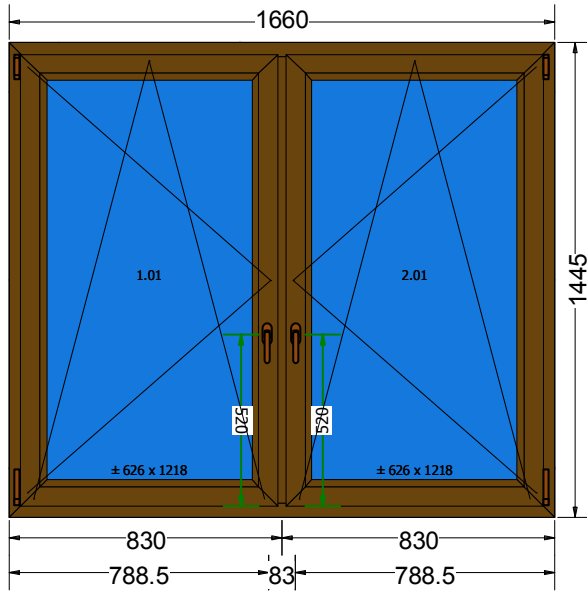

Okno 005	Ilość : 1	System : EkoSun 82 (SIX)	Kolor : 2str.Orzech AP27 Czarna Uszcz (436-2035)

Widok wewnętrzny

Ościeznica	8210 ościeznica OKIENNA (6k)		
<i>Konfiguracja ściany</i>	<i>Wymiary klienta</i>		
<i>Rodzaj ślizgu</i>	<i>Standard na całej długości</i>		
<i>Dekompresja ramy - góra</i>	Tak		
<i>Otwory montażowe:</i>	Tak		
<i>- Obwód</i>	Tak		
<i>Rodzaj zgrzewu</i>	V-Super		
Słupek	8230 słupek stały STANDARD 83 mm		
Szklenie	4th/18Ar/4/18Ar/4th [Ug=0.5] (48mm)		
Skrzydło 1	8220 - skrzydło PROSTE (6k)		
Listwa przyszybowa	Listwa EkoSun Six		
Okucie	Rozwierno-Uchyłne - MACO MULTI-MATIC		
<i>Wersja okucia</i>	Standard		
<i>Klasa zabezpieczenia okuć</i>	Standard		
<i>Rodzaj klamki</i>	Maco		
<i>kolor klamki</i>	Złota		
<i>Kolor osłonek</i>	Złote		
Skrzydło 2	8220 - skrzydło PROSTE (6k)		
Listwa przyszybowa	Listwa EkoSun Six		
Okucie	Rozwierno-Uchyłne - MACO MULTI-MATIC		
<i>Wersja okucia</i>	Standard		
<i>Klasa zabezpieczenia okuć</i>	Standard		
<i>Rodzaj klamki</i>	Maco		
<i>kolor klamki</i>	Złota		
<i>Kolor osłonek</i>	Złote		
Komunikaty			
Ościeznica: ES82_8210	Rw (C;Ctr) = 33 (-1;-5) dB		
Współczynnik Termiczny	Uw = 0,85 W/m²·K		
Waga jednostkowa	101,2 Kg		
Obwód	6,2 m		
Akcesoria			Ilość
Wymiar światła kwatery (skrzydło czynne otwarte 180° szer x wys: 724 x 1317)			2,000
Wymiar światła kwatery (skrzydło czynne otwarcie 90° szer x wys : 693 x 1317)			2,000
Wymiar całkowity światła ościeznicy (do moskitiery) (szer. x wys.): 726 x 1317 Kwata: 1			1,000
Wymiar całkowity światła ościeznicy (do moskitiery) (szer. x wys.): 726 x 1317 Kwata: 2			1,000
Szklenie			Wymiary
1.01	4th/18Ar/4/18Ar/4th [Ug=0.5] (48mm) 8016 ULTIMATE BRAZOWA Ramka dystansowa: SWISSPACER ULTIMATE brazowa (8016) Zysk solarny = 54 % Light transmission = 74 %		657 x 1249
2.01	4th/18Ar/4/18Ar/4th [Ug=0.5] (48mm) 8016 ULTIMATE BRAZOWA Ramka dystansowa: SWISSPACER ULTIMATE brazowa (8016) Zysk solarny = 54 % Light transmission = 74 %		657 x 1249
Cena			
Okno	1953,71 PLN	-38,00%	-742,41 PLN
			1 211,30 PLN