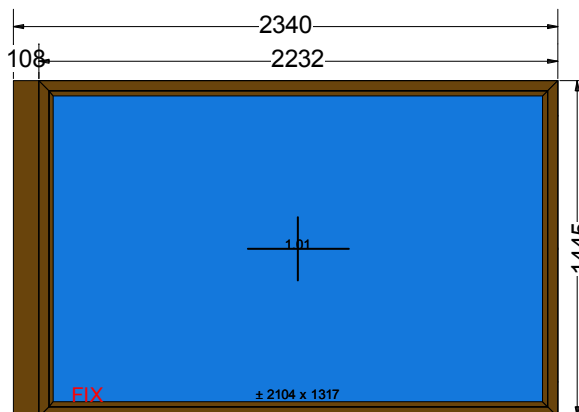

Widok wewnętrzny

Ościeznica	8210 ościeznica OKIENNA (6k)		
<i>Konfiguracja ściany</i>	Wymiary klienta		
<i>Rodzaj ślizgu</i>	Standard na całej długości		
<i>Dekompresja ramy - góra</i>	Tak		
<i>Otwory montażowe:</i>	Tak		
<i>- Obwód</i>	Tak		
<i>Rodzaj zgrzewu</i>	V-Super		
Profil peryferyjny	Do lewej: 9152 Łącznik kątowy 90 st + Stal - 108mm (Nie obliczone)		
Szklenie	4th/18Ar/4/18Ar/4th [Ug=0.5] (48mm)		
Skrzydło	Fix w ramie		
Listwa przyszybowa	Listwa EkoSun Six		
Komunikaty			
<i>Ościeznica: ES82_8210</i>	Rw (C;Ctr) = 32 (-1;-5) dB		
Współczynnik Termiczny	Uw = 0,66 W/m²·K		
Waga jednostkowa	117 Kg		
Obwód	7,4 m		
Akcesoria	Wymiar	Ilość	
90-225-10 Wzmocnienie 56 x 56 x 1,5 / Łącznik Katowy 90-225-10 Eko_Sun	1 445,00 mm	1,000	
Szklenie		Wymiary	
1.01	4th/18Ar/4/18Ar/4th [Ug=0.5] (48mm) 8016 ULTIMATE BRAZOWA Ramka dystansowa: SWISSPACER ULTIMATE brazowa (8016) Zysk solarny = 54 % Light transmission = 74 %	2135 x 1348	
Cena			
Okno	1723,36 PLN	-38,00%	1 068,48 PLN