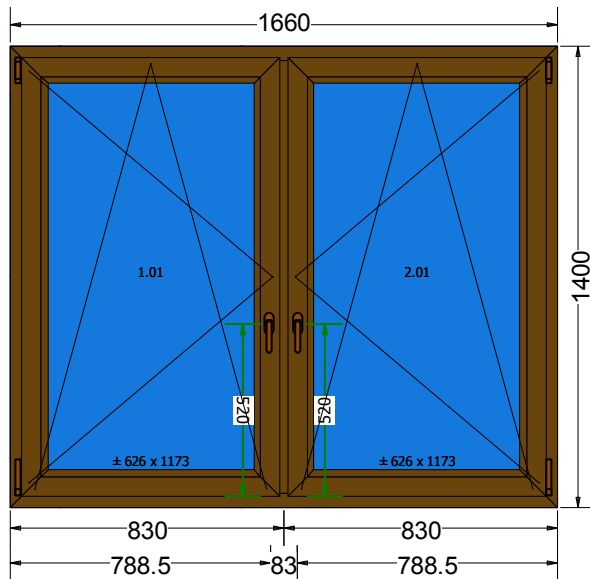

Okno 006	Ilość : 1	System : EkoSun 82 (SIX)	Kolor : 2str.Orzech AP27 Czarna Uszcz (436-2035)

Widok wewnętrzny

Ościeznica	8210 ościeznica OKIENNA (6k)		
<i>Konfiguracja ściany</i>	<i>Wymiary klienta</i>		
<i>Rodzaj ślizgu</i>	<i>Standard na całej długości</i>		
<i>Dekompresja ramy - góra</i>	Tak		
<i>Otwory montażowe:</i>	Tak		
<i>- Obwód</i>	Tak		
<i>Rodzaj zgrzewu</i>	V-Super		
Słupek	8230 słupek stały STANDARD 83 mm		
Szklenie	4th/18Ar/4/18Ar/4th [Ug=0.5] (48mm)		
Skrzydło 1	8220 - skrzydło PROSTE (6k)		
Listwa przyszybowa	Listwa EkoSun Six		
Okucie	Rozwierno-Uchyłne - MACO MULTI-MATIC		
<i>Wersja okucia</i>	Standard		
<i>Klasa zabezpieczenia okuć</i>	Standard		
<i>Rodzaj klamki</i>	Maco		
<i>kolor klamki</i>	Złota		
<i>Kolor osłonek</i>	Złote		
Skrzydło 2	8220 - skrzydło PROSTE (6k)		
Listwa przyszybowa	Listwa EkoSun Six		
Okucie	Rozwierno-Uchyłne - MACO MULTI-MATIC		
<i>Wersja okucia</i>	Standard		
<i>Klasa zabezpieczenia okuć</i>	Standard		
<i>Rodzaj klamki</i>	Maco		
<i>kolor klamki</i>	Złota		
<i>Kolor osłonek</i>	Złote		
Komunikaty			
Ościeznica: ES82_8210	Rw (C;Ctr) = 33 (-1;-5) dB		
Współczynnik Termiczny	Uw = 0,85 W/m²·K		
Waga jednostkowa	98,4 Kg		
Obwód	6,1 m		
Akcesoria			Ilość
Wymiar światła kwatery (skrzydło czynne otwarte 180° szer x wys: 724 x 1272)			2,000
Wymiar światła kwatery (skrzydło czynne otwarcie 90° szer x wys : 693 x 1272)			2,000
Wymiar całkowity światła ościeznicy (do moskitiery) (szer. x wys.): 726 x 1 Kwatera: 1			1,000
Wymiar całkowity światła ościeznicy (do moskitiery) (szer. x wys.): 726 x 1 Kwatera: 2			1,000
Szklenie		Wymiary	
1.01	4th/18Ar/4/18Ar/4th [Ug=0.5] (48mm) 8016 ULTIMATE BRAZOWA Ramka dystansowa: SWISSPACER ULTIMATE brazowa (8016) Zysk solarny = 54 % Light transmission = 74 %	657 x 1204	
2.01	4th/18Ar/4/18Ar/4th [Ug=0.5] (48mm) 8016 ULTIMATE BRAZOWA Ramka dystansowa: SWISSPACER ULTIMATE brazowa (8016) Zysk solarny = 54 % Light transmission = 74 %	657 x 1204	
Cena			
Okno	1913,79 PLN	-38,00%	-727,24 PLN
			1 186,55 PLN