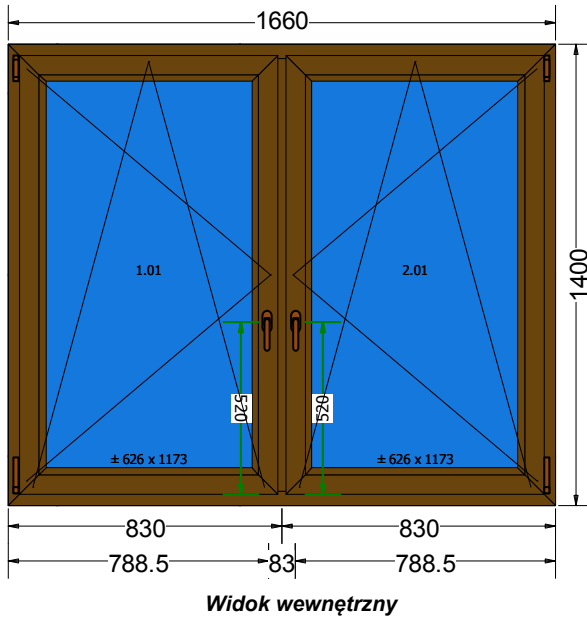

Okno 007	Ilość : 1	System : EkoSun 82 (SIX)	Kolor : 2str.Orzech AP27 Czarna Uszcz (436-2035)
----------	-----------	--------------------------	--

Ościeznica	8210 ościeznica OKIENNA (6k)		
<i>Konfiguracja ściany</i>	<i>Wymiary klienta</i>		
<i>Rodzaj ślizgu</i>	<i>Standard na całej długości</i>		
<i>Dekompresja ramy - góra</i>	Tak		
<i>Otwory montażowe:</i>	Tak		
<i>- Obwód</i>	Tak		
<i>Rodzaj zgrzewu</i>	V-Super		
Słupek	8230 słupek stały STANDARD 83 mm		
Szklenie	4th/18Ar/4/18Ar/4th [Ug=0.5] (48mm)		
Skrzydło 1	8220 - skrzydło PROSTE (6k)		
Listwa przyszybowa	Listwa EkoSun Six		
Okucie	Rozwierno-Uchyłne - MACO MULTI-MATIC		
<i>Wersja okucia</i>	Standard		
<i>Klasa zabezpieczenia okuć</i>	Standard		
<i>Rodzaj klamki</i>	Maco		
<i>kolor klamki</i>	Złota		
<i>Kolor osłonek</i>	Złote		
Skrzydło 2	8220 - skrzydło PROSTE (6k)		
Listwa przyszybowa	Listwa EkoSun Six		
Okucie	Rozwierno-Uchyłne - MACO MULTI-MATIC		
<i>Wersja okucia</i>	Standard		
<i>Klasa zabezpieczenia okuć</i>	Standard		
<i>Rodzaj klamki</i>	Maco		
<i>kolor klamki</i>	Złota		
<i>Kolor osłonek</i>	Złote		
Komunikaty			
Ościeznica: ES82_8210	Rw (C;Ctr) = 33 (-1;-5) dB		
Współczynnik Termiczny	Uw = 0,85 W/m²·K		
Waga jednostkowa	98,4 Kg		
Obwód	6,1 m		
Akcesoria			Ilość
Wymiar światła kwatery (skrzydło czynne otwarte 180° szer x wys: 724 x 1272)			2,000
Wymiar światła kwatery (skrzydło czynne otwarcie 90° szer x wys : 693 x 1272)			2,000
Wymiar całkowity światła ościeznicy (do moskitiery) (szer. x wys.): 726 x 1272 Kwata: 1			1,000
Wymiar całkowity światła ościeznicy (do moskitiery) (szer. x wys.): 726 x 1272 Kwata: 2			1,000
Szklenie		Wymiary	
1.01	4th/18Ar/4/18Ar/4th [Ug=0.5] (48mm) 8016 ULTIMATE BRAZOWA Ramka dystansowa: SWISSPACER ULTIMATE brazowa (8016) Zysk solarny = 54 % Light transmission = 74 %	657 x 1204	
2.01	4th/18Ar/4/18Ar/4th [Ug=0.5] (48mm) 8016 ULTIMATE BRAZOWA Ramka dystansowa: SWISSPACER ULTIMATE brazowa (8016) Zysk solarny = 54 % Light transmission = 74 %	657 x 1204	
Cena			
Okno	1913,79 PLN	-38,00%	-727,24 PLN
			1 186,55 PLN