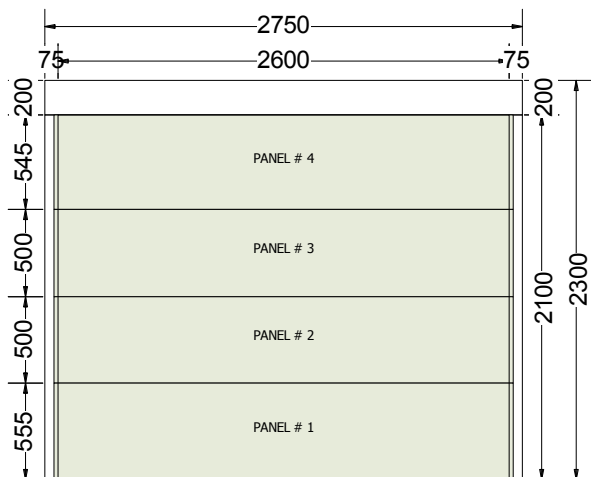

Drzwi 009	Ilość : 1	System : Brama segmentowa ze sprężynami skrętnymi z przodu	Kolor : Kolor spoza palety standardowej

Na górze: Widok wewnętrzny
Na dole: Widok zewnętrzny

Ościeżnica	#1
Konfiguracja ściany	-
Skrzydło	Infinity Premium
Listwa przyszybowa	-
Rodzaj powłoki koloru	Okleina
Kod OKLEINY osłony zewnętrznej	AP27 - Orzech
Kolor wewnętrzny osłony	Domyślny
Wysokość panelu	Domyślnie
Grubość panelu	40mm
Powłoka panelu	GŁADKI - Bez przetłoczeń
Rodzaj powieszce	Systemowe
Przedni profil nadprożowy z uszczelką	Tak
Pręt do nakręcania sprężyn skrętnych	Tak
Tylni profil wzmacniający konstrukcję	Tak
Rodzaj napędu	Elektryczny
Silnik	SOMFY - DEXXO RTS
Typ szyny silnika	Stalowa z łańcuchem 1-częściowa
Dodatkowy pilot SOMFY RTS	KeyGo 4 RTS, 4-kanalowy
Liczba dodatkowych pilotów	1
Uchwyt/Rączka	Nie
== Dodatki Premium ==	Nie
Komunikaty	
Skrzydło: 403_BRS	Minimalne wymiary montażowe u klienta: Głębokość garażu: 3150 mm Nadproże: 200 mm Węgarki: 75 mm
Skrzydło: 403_BRS	#BRS_0002
Współczynnik Termiczny	Współczynnik termiczny nie mógł być obliczony
Waga jednostkowa	188,3 Kg
Obwód	9,4 m
Akcesoria	Ilość
1216167 Napęd bram segmentowych SOMFY Dexxo Optimo 800N + 1x Keytis2	1,000

Cena			
Drzwi	5727,66 PLN	-38,00%	-2 176,51 PLN
			3 551,15 PLN

Instalacja

Kod	Opis	Ilość	Jedno sztka	Cena	Razem
0BF-MO-SUR	Montaż stan surowy + ciepły montaż	55,000	mb	55,00	3 025,00
0BF-MO-SUR	Montaż balkonu HS	2,000	szt	350,00	700,00
0BF-MO-SUR	Montaż ciepłych parapetów	18,000	mb	45,00	810,00
0BF-MO-SUR	Montaż bramy garażowej	2,000	szt	650,00	1 300,00
Razem					5 835,00
Cena netto					5 835,00

Total			
	Razem	VAT	
Artykuły łącznie	19 008,72 PLN	8%	1 520,70 PLN
Artykuły montażowe	5 835,00 PLN	8%	466,80 PLN
Sub-total	24 843,72 PLN		1 987,50 PLN
Razem	26 831,22 PLN