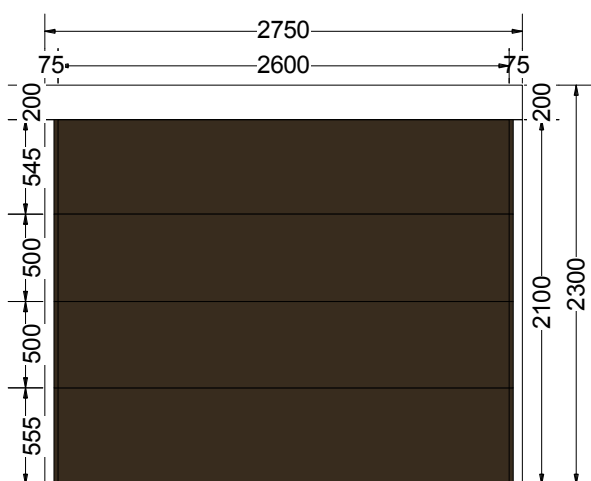

Drzwi 009	Ilość : 1	System : Brama segmentowa ze sprężynami skrętnymi z przodu	Kolor : Kolor spoza palety standardowej

Na górze: Widok wewnętrzny
Na dole: Widok zewnętrzny

Ościeżnica	#1
Konfiguracja ściany	-
Skrzydło	Infinity Premium
Listwa przyszybowa	-
Rodzaj powłoki koloru	Okleina
Kod OKLEINY osłony zewnętrznej	AP27 - Orzech
Kolor wewnętrzny osłony	Domyślny
Wysokość panelu	Domyślnie
Grubość panelu	40mm
Powłoka panelu	GŁADKI - Bez przetłoczeń
Rodzaj powieszce	Systemowe
Przedni profil nadprożowy z uszczelką	Tak
Pręt do nakręcania sprężyn skrętnych	Tak
Tylni profil wzmacniający konstrukcję	Tak
Rodzaj napędu	Elektryczny
Silnik	SOMFY - DEXXO RTS
Typ szyny silnika	Stalowa z łańcuchem 1-częściowa
Dodatkowy pilot SOMFY RTS	KeyGo 4 RTS, 4-kanalowy
Liczba dodatkowych pilotów	1
Uchwyt/Rączka	Nie
== Dodatki Premium ==	Nie
Komunikaty	
Skrzydło: 403_BRS	Minimalne wymiary montażowe u klienta: Głębokość garażu: 3150 mm Nadproże: 200 mm Węgarki: 75 mm
Skrzydło: 403_BRS	#BRS_0002
Współczynnik Termiczny	Współczynnik termiczny nie mógł być obliczony
Waga jednostkowa	188,3 Kg
Obwód	9,4 m
Akcesoria	Ilość
1216167 Napęd bram segmentowych SOMFY Dexxo Optimo 800N + 1x Keytis2	1,000

Cena			
Drzwi	5727,66 PLN	-38,00%	-2 176,51 PLN
			3 551,15 PLN

Instalacja

Kod	Opis	Ilość	Jedno sztka	Cena	Razem
0BF-MO-SUR	Montaż stan surowy + ciepły montaż	55,000	mb	55,00	3 025,00
0BF-MO-SUR	Montaż balkonu HS	2,000	szt	350,00	700,00
0BF-MO-SUR	Montaż ciepłych parapetów	18,000	mb	45,00	810,00
0BF-MO-SUR	Montaż bramy garażowej	2,000	szt	650,00	1 300,00
Razem					5 835,00
Cena netto					5 835,00

Total			
	Razem	VAT	
Artykuły łącznie	19 008,72 PLN	8%	1 520,70 PLN
Artykuły montażowe	5 835,00 PLN	8%	466,80 PLN
Sub-total	24 843,72 PLN		1 987,50 PLN
Razem	26 831,22 PLN