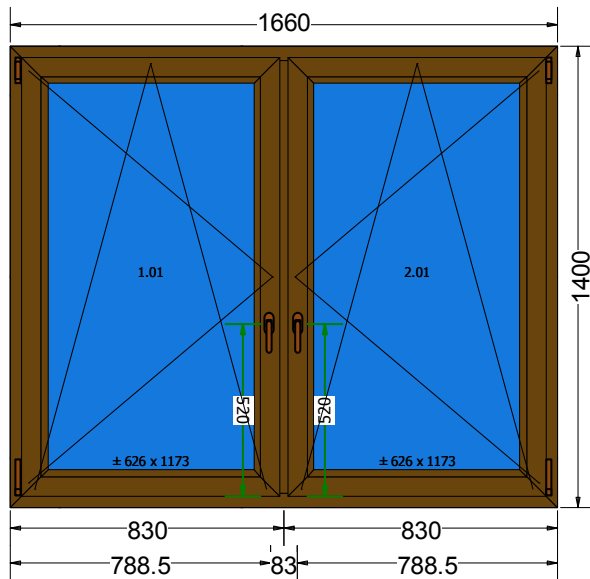

Okno 008	Ilość : 1	System : EkoSun 82 (SIX)	Kolor : 2str.Orzech AP27 Czarna Uszcz (436-2035)

Widok wewnętrzny

Ościeznica	8210 ościeznica OKIENNA (6k)		
<i>Konfiguracja ściany</i>	<i>Wymiary klienta</i>		
<i>Rodzaj ślizgu</i>	<i>Standard na całej długości</i>		
<i>Dekompresja ramy - góra</i>	Tak		
<i>Otwory montażowe:</i>	Tak		
<i>- Obwód</i>	Tak		
<i>Rodzaj zgrzewu</i>	V-Super		
Słupek	8230 słupek stały STANDARD 83 mm		
Szklenie	4th/18Ar/4/18Ar/4th [Ug=0.5] (48mm)		
Skrzydło 1	8220 - skrzydło PROSTE (6k)		
Listwa przyszybowa	Listwa EkoSun Six		
Okucie	Rozwierno-Uchyłne - MACO MULTI-MATIC		
<i>Wersja okucia</i>	Standard		
<i>Klasa zabezpieczenia okuć</i>	Standard		
<i>Rodzaj klamki</i>	Maco		
<i>kolor klamki</i>	Złota		
<i>Kolor osłonek</i>	Złote		
Skrzydło 2	8220 - skrzydło PROSTE (6k)		
Listwa przyszybowa	Listwa EkoSun Six		
Okucie	Rozwierno-Uchyłne - MACO MULTI-MATIC		
<i>Wersja okucia</i>	Standard		
<i>Klasa zabezpieczenia okuć</i>	Standard		
<i>Rodzaj klamki</i>	Maco		
<i>kolor klamki</i>	Złota		
<i>Kolor osłonek</i>	Złote		
Komunikaty			
Ościeznica: ES82_8210	Rw (C;Ctr) = 33 (-1;-5) dB		
Współczynnik Termiczny	Uw = 0,85 W/m²·K		
Waga jednostkowa	98,4 Kg		
Obwód	6,1 m		
Aksesoria			Ilość
Wymiar światła kwatery (skrzydło czynne otwarte 180° szer x wys: 724 x 1272)			2,000
Wymiar światła kwatery (skrzydło czynne otwarcie 90° szer x wys : 693 x 1272)			2,000
Wymiar całkowity światła ościeznicy (do moskitiery) (szer. x wys.): 726 x 1272 Kwata: 1			1,000
Wymiar całkowity światła ościeznicy (do moskitiery) (szer. x wys.): 726 x 1272 Kwata: 2			1,000
Szklenie		Wymiary	
1.01	4th/18Ar/4/18Ar/4th [Ug=0.5] (48mm) 8016 ULTIMATE BRAZOWA Ramka dystansowa: SWISSPACER ULTIMATE brazowa (8016) Zysk solarny = 54 % Light transmission = 74 %	657 x 1204	
2.01	4th/18Ar/4/18Ar/4th [Ug=0.5] (48mm) 8016 ULTIMATE BRAZOWA Ramka dystansowa: SWISSPACER ULTIMATE brazowa (8016) Zysk solarny = 54 % Light transmission = 74 %	657 x 1204	
Cena			
Okno	1913,79 PLN	-38,00%	-727,24 PLN
			1 186,55 PLN